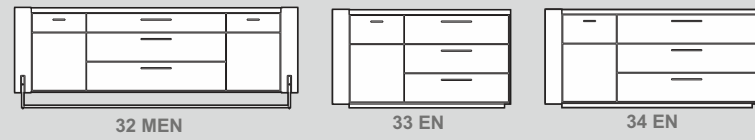

ARTISAN

Type	Breite	Höhe	Tiefe
10 EN	65	201	40
11 EN	65	201	40
17 MEN	160	60	50
18 MEN	189	60	50
19 MEN	234	60	50
20 EN	96	201	40
21 EN	96	201	40
22 MEN	65	201	40
23 MEN	65	201	40
24 MEN	59	142	27
25 MEN	59	142	27
30 MEN	160	84	40
31 MEN	184	84	40
32 MEN	234	84	40
33 EN	147	81	40
34 EN	176	81	40
35 EN	220	81	40
36 EN	147	105	40
37 MEN	139	140	40
38 MEN	160	116	40
40 EN	65	150	40
41 EN	65	150	40
42 EN	96	150	40
43 EN	96	150	40
44 EN	98	138	40
45 EN	159	149	40
60 MEN	80	43	100
61 MEN	55	60	38
62 MEN	80	45	100
91 EN	160/260	76	90
92 EN	180/280	76	90
93 EN	200/300	76	90