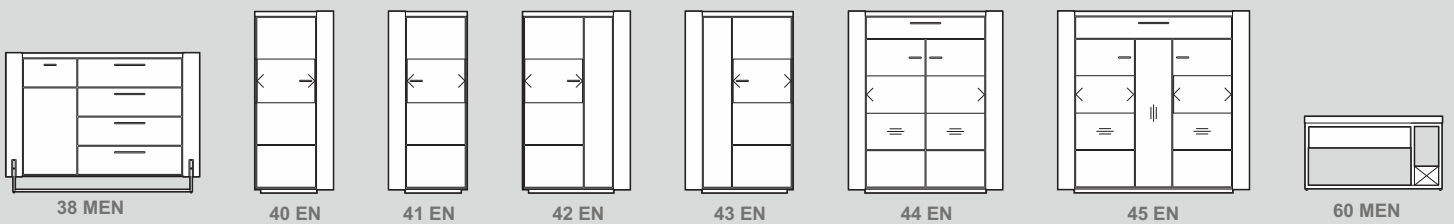

ARTISAN

Type	Breite	Höhe	Tiefe
10 EN	65	201	40
11 EN	65	201	40
17 MEN	160	60	50
18 MEN	189	60	50
19 MEN	234	60	50
20 EN	96	201	40
21 EN	96	201	40
22 MEN	65	201	40
23 MEN	65	201	40
24 MEN	59	142	27
25 MEN	59	142	27
30 MEN	160	84	40
31 MEN	184	84	40
32 MEN	234	84	40
33 EN	147	81	40
34 EN	176	81	40
35 EN	220	81	40
36 EN	147	105	40
37 MEN	139	140	40
38 MEN	160	116	40
40 EN	65	150	40
41 EN	65	150	40
42 EN	96	150	40
43 EN	96	150	40
44 EN	98	138	40
45 EN	159	149	40
60 MEN	80	43	100
61 MEN	55	60	38
62 MEN	80	45	100
91 EN	160/260	76	90
92 EN	180/280	76	90
93 EN	200/300	76	90