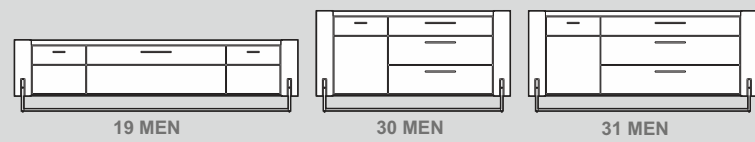

ARTISAN

Type	Breite	Höhe	Tiefe
10 EN	65	201	40
11 EN	65	201	40
17 MEN	160	60	50
18 MEN	189	60	50
19 MEN	234	60	50
20 EN	96	201	40
21 EN	96	201	40
22 MEN	65	201	40
23 MEN	65	201	40
24 MEN	59	142	27
25 MEN	59	142	27
30 MEN	160	84	40
31 MEN	184	84	40
32 MEN	234	84	40
33 EN	147	81	40
34 EN	176	81	40
35 EN	220	81	40
36 EN	147	105	40
37 MEN	139	140	40
38 MEN	160	116	40
40 EN	65	150	40
41 EN	65	150	40
42 EN	96	150	40
43 EN	96	150	40
44 EN	98	138	40
45 EN	159	149	40
60 MEN	80	43	100
61 MEN	55	60	38
62 MEN	80	45	100
91 EN	160/260	76	90
92 EN	180/280	76	90
93 EN	200/300	76	90