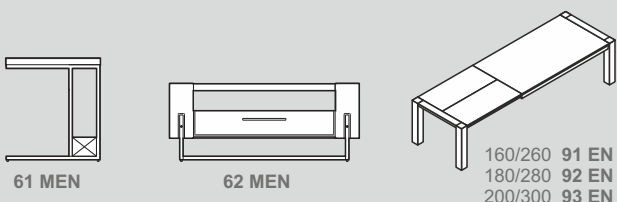

ARTISAN

Type	Breite	Höhe	Tiefe
10 EN	65	201	40
11 EN	65	201	40
17 MEN	160	60	50
18 MEN	189	60	50
19 MEN	234	60	50
20 EN	96	201	40
21 EN	96	201	40
22 MEN	65	201	40
23 MEN	65	201	40
24 MEN	59	142	27
25 MEN	59	142	27
30 MEN	160	84	40
31 MEN	184	84	40
32 MEN	234	84	40
33 EN	147	81	40
34 EN	176	81	40
35 EN	220	81	40
36 EN	147	105	40
37 MEN	139	140	40
38 MEN	160	116	40
40 EN	65	150	40
41 EN	65	150	40
42 EN	96	150	40
43 EN	96	150	40
44 EN	98	138	40
45 EN	159	149	40
60 MEN	80	43	100
61 MEN	55	60	38
62 MEN	80	45	100
91 EN	160/260	76	90
92 EN	180/280	76	90
93 EN	200/300	76	90