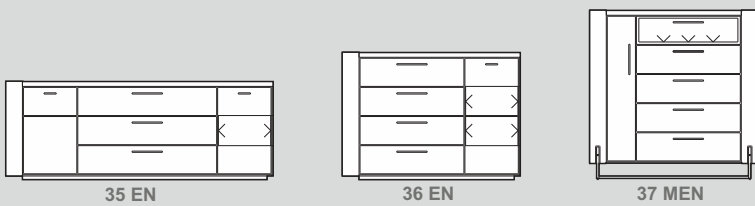

ARTISAN

Type	Breite	Höhe	Tiefe
10 EN	65	201	40
11 EN	65	201	40
17 MEN	160	60	50
18 MEN	189	60	50
19 MEN	234	60	50
20 EN	96	201	40
21 EN	96	201	40
22 MEN	65	201	40
23 MEN	65	201	40
24 MEN	59	142	27
25 MEN	59	142	27
30 MEN	160	84	40
31 MEN	184	84	40
32 MEN	234	84	40
33 EN	147	81	40
34 EN	176	81	40
35 EN	220	81	40
36 EN	147	105	40
37 MEN	139	140	40
38 MEN	160	116	40
40 EN	65	150	40
41 EN	65	150	40
42 EN	96	150	40
43 EN	96	150	40
44 EN	98	138	40
45 EN	159	149	40
60 MEN	80	43	100
61 MEN	55	60	38
62 MEN	80	45	100
91 EN	160/260	76	90
92 EN	180/280	76	90
93 EN	200/300	76	90