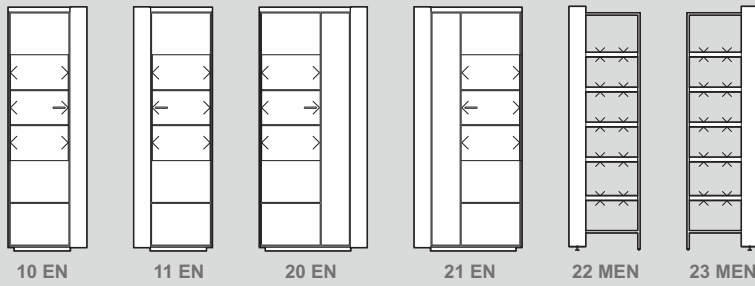

ARTISAN

Type	Breite	Höhe	Tiefe
10 EN	65	201	40
11 EN	65	201	40
17 MEN	160	60	50
18 MEN	189	60	50
19 MEN	234	60	50
20 EN	96	201	40
21 EN	96	201	40
22 MEN	65	201	40
23 MEN	65	201	40
24 MEN	59	142	27
25 MEN	59	142	27
30 MEN	160	84	40
31 MEN	184	84	40
32 MEN	234	84	40
33 EN	147	81	40
34 EN	176	81	40
35 EN	220	81	40
36 EN	147	105	40
37 MEN	139	140	40
38 MEN	160	116	40
40 EN	65	150	40
41 EN	65	150	40
42 EN	96	150	40
43 EN	96	150	40
44 EN	98	138	40
45 EN	159	149	40
60 MEN	80	43	100
61 MEN	55	60	38
62 MEN	80	45	100
91 EN	160/260	76	90
92 EN	180/280	76	90
93 EN	200/300	76	90