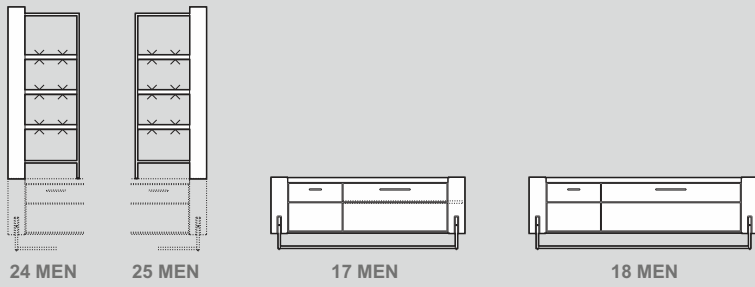

ARTISAN

Type	Breite	Höhe	Tiefe
10 EN	65	201	40
11 EN	65	201	40
17 MEN	160	60	50
18 MEN	189	60	50
19 MEN	234	60	50
20 EN	96	201	40
21 EN	96	201	40
22 MEN	65	201	40
23 MEN	65	201	40
24 MEN	59	142	27
25 MEN	59	142	27
30 MEN	160	84	40
31 MEN	184	84	40
32 MEN	234	84	40
33 EN	147	81	40
34 EN	176	81	40
35 EN	220	81	40
36 EN	147	105	40
37 MEN	139	140	40
38 MEN	160	116	40
40 EN	65	150	40
41 EN	65	150	40
42 EN	96	150	40
43 EN	96	150	40
44 EN	98	138	40
45 EN	159	149	40
60 MEN	80	43	100
61 MEN	55	60	38
62 MEN	80	45	100
91 EN	160/260	76	90
92 EN	180/280	76	90
93 EN	200/300	76	90